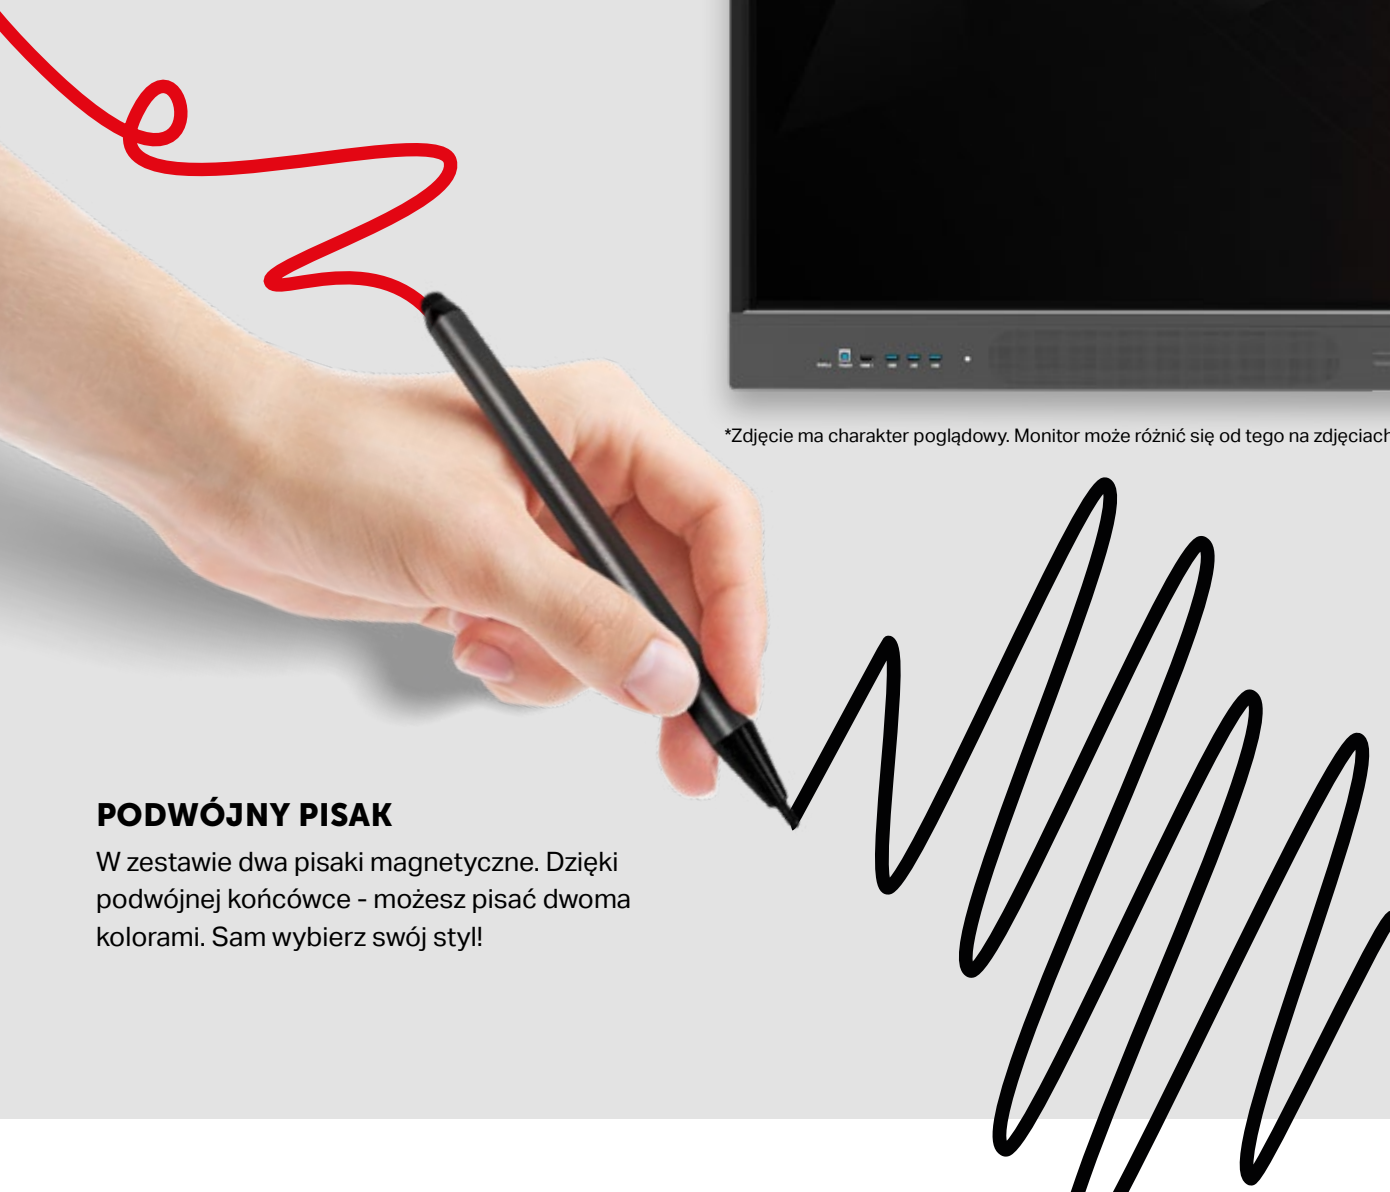

myBoard
INTERACTIVE

Rock nowych możliwości

Monitor interaktywny
myBoard Grey Rock 2.0

www.myboard.pl

Monitor interaktywny myBoard Grey Rock 2.0

Wyposażony w dodatkowy subwoofer 20 W z mocnym i głębokim dźwiękiem. Napędzany systemem operacyjnym Android w wersji 11, a jego bogata funkcjonalność, jak profile użytkownika, nowoczesny i innowacyjny port USB All in One typu C, czterordzeniowy procesor wspomagany przez aż 8 GB pamięć RAM i ekran w wysokiej rozdzielczości 4K Ultra HD to gwarancja bezpieczeństwa, szybkości działania oraz komfortu pracy podczas zajęć lekcyjnych.

DOSTĘPNE ROZMIARY [CALE]:

65"

75"

86"

98"

*Zdjęcie ma charakter poglądowy. Monitor może różnić się od tego na zdjęciach.

PODWÓJNY PISAK

W zestawie dwa pisaki magnetyczne. Dzięki podwójnej końcówce - możesz pisać dwoma kolorami. Sam wybierz swój styl!